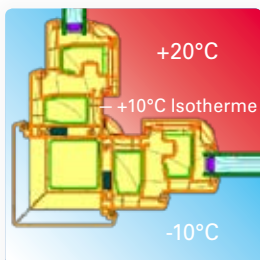

Kopplungsdehnfugen

Ein neu entwickelter Kopplungsfalzklötz sichert bei der Montage den erforderlichen Abstand der Elemente zueinander. Durch seine flexible Auflage wird die benötigte Dehnmöglichkeit der Elemente gewährleistet.

Senkrechte Kopplung

Für den kritischen Bereich der Elementkopplung wurde ein spezielles Kopplungsprofil entwickelt. Es ermöglicht nicht nur die erforderliche Dehnung, sondern nimmt auch die äußere senkrechte Lisene auf.

Waagerechte Kopplung

Eine quer verlaufende Dichtung sorgt in Verbindung mit einer besonderen Dichtfolie für die erforderliche Dichtigkeit im waagerechten Kopplungsbereich. Entstandenes Kondensat kann so sicher und kontrolliert nach außen abgeleitet werden.

Isothermenverlauf bei Ecken

Gebäudeecken stellen hinsichtlich der Entstehung von Wärmebrücken ein prinzipielles Problem dar. Um eine tauwasserfreie Eckkopplung bei Normklima zu erzielen, hat GEALAN ein spezielles Eckprofil entwickelt, das den Einfluss der geometrischen Wärmebrücke vermindert.