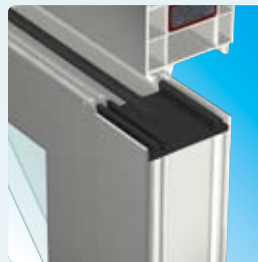

Abdichtung bei Aufdopplungen

Bisher kritische Bereiche bei Profilaufdopplungen wie die Verbreiterung von Blendrahmen im Eckbereich sind jetzt kein Problem mehr. Eine spezielle Dichtung sowie eine zusätzliche Dichtplatte ermöglichen im Stoßbereich der Verbreiterungsprofile eine luft- und schlagregendichte Verbindung. Das Ergebnis kann sich sehen lassen: eine vollständig abgedichtete Blendrahmenverbreiterung, die allen Anforderungen an die Luftdichtheit genügt.

Waagerechte Kopplung

Eine quer verlaufende Dichtung sorgt in Verbindung mit einer besonderen Dichtfolie für die erforderliche Dichtigkeit im waagerechten Kopplungsbereich. Entstandenes Kondensat kann so sicher und kontrolliert nach außen abgeleitet werden.