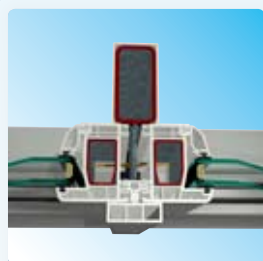

Abdichtung bei Aufdopplungen

Bisher kritische Bereiche bei Profilaufdopplungen wie die Verbreiterung von Blendrahmen im Eckbereich sind jetzt kein Problem mehr. Eine spezielle Dichtung sowie eine zusätzliche Dichtplatte ermöglichen im Stoßbereich der Verbreiterungsprofile eine luft- und schlagregendichte Verbindung. Das Ergebnis kann sich sehen lassen: eine vollständig abgedichtete Blendrahmenverbreiterung, die allen Anforderungen an die Luftdichtheit genügt.

Kopplungsdehnfugen

Ein neu entwickelter Kopplungsfalzklötz sichert bei der Montage den erforderlichen Abstand der Elemente zueinander. Durch seine flexible Auflage wird die benötigte Dehnmöglichkeit der Elemente gewährleistet.

Senkrechte Kopplung

Für den kritischen Bereich der Elementkopplung wurde ein spezielles Kopplungsprofil entwickelt. Es ermöglicht nicht nur die erforderliche Dehnung, sondern nimmt auch die äußere senkrechte Lisene auf.

Waagerechte Kopplung

Eine quer verlaufende Dichtung sorgt in Verbindung mit einer besonderen Dichtfolie für die erforderliche Dichtigkeit im waagerechten Kopplungsbereich. Entstandenes Kondensat kann so sicher und kontrolliert nach außen abgeleitet werden.