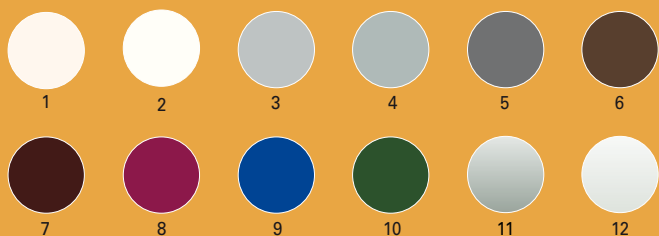

acrylcolor-Standardfarben

1 cremeweiß / RAL 9001	7 schwarzbraun 02 / RAL 8022
2 reinweiß / RAL 9010*	8 braunrot / RAL 3011
3 achatgrau / RAL 7038	9 ultramarinblau / RAL 5002
4 fenstergrau / RAL 7040	10 moosgrün / RAL 6005
5 schiefergrau / RAL 7015	11 silber
6 sepiabraun / RAL 8014	12 weißaluminium / RAL 9006*

*Ab 1.1.2010 im Standardprogramm